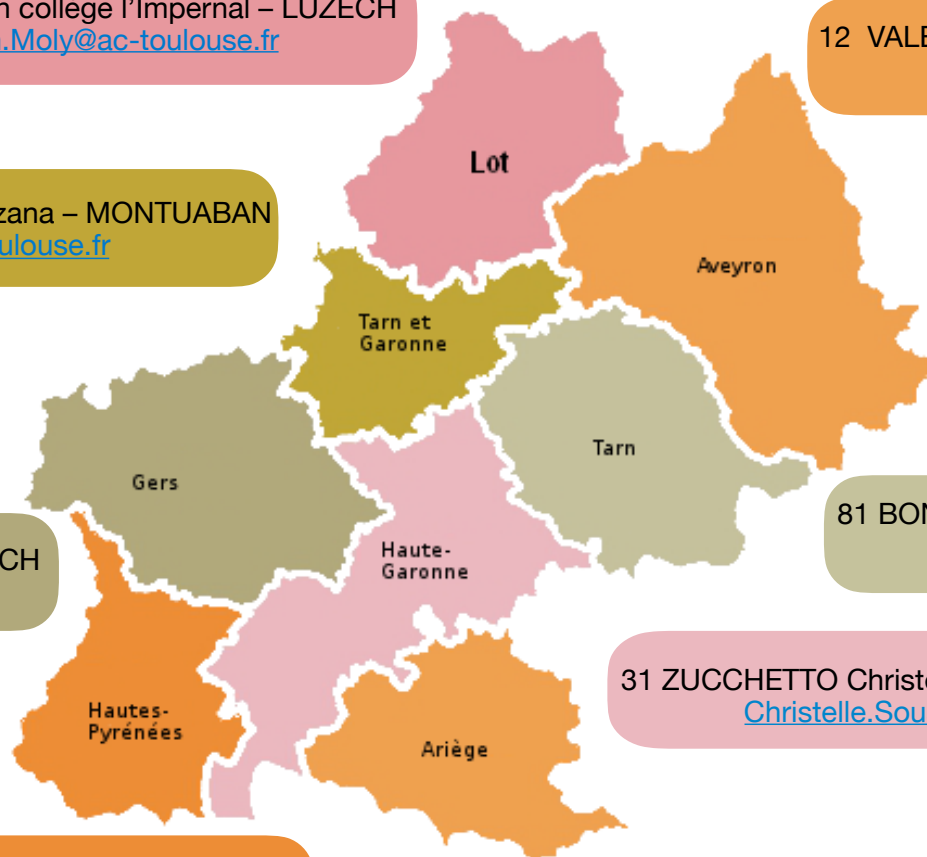

**Professeurs coordonnateurs départementaux  
de chant choral  
Année 2019-2020**

46 MOLY Sébastien collège l'Impernal – LUZÉCH  
[Sebastien.Moly@ac-toulouse.fr](mailto:Sebastien.Moly@ac-toulouse.fr)

12 VALENTIN Philippe collège Marcel Aymard - MILLAU  
[Philippe.Valentin@ac-toulouse.fr](mailto:Philippe.Valentin@ac-toulouse.fr)

82 Verluys-Carles Astrid collège Azana – MONTUABAN  
[Astrid.Versluys@ac-toulouse.fr](mailto:Astrid.Versluys@ac-toulouse.fr)

32 CAZAGOU Laurence collège Salinis – AUCH  
[Laurence.Cazagou@ac-toulouse.fr](mailto:Laurence.Cazagou@ac-toulouse.fr)