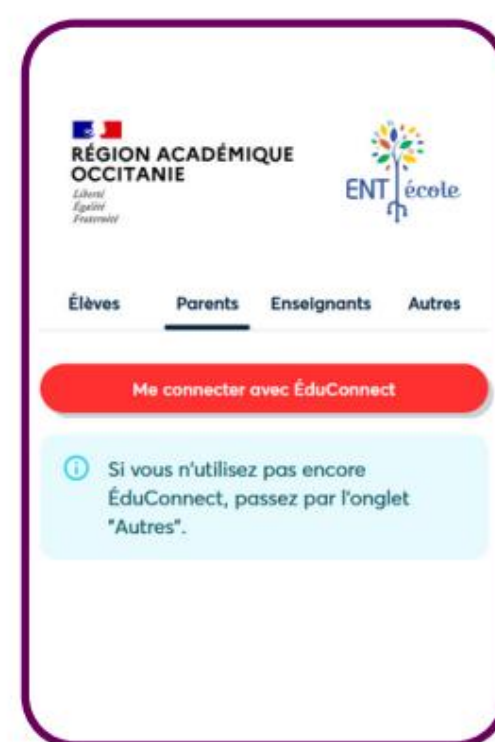

بيئة العمل الرقمية ENT للمدرسة

توفر لك مدرستنا مساحة لاكتشاف عمل طفلك والتواصل معنا.

<https://ent-ecole.fr>

لتسجيل الدخول، سوف تحتاج إلى حساب EduConnect.

ما هو إديوكونكت؟

إنه حساب عبر الإنترنت لمتابعة ودعم طفلك طوال فترة دراسته.

اسم مستخدم واحد + كلمة مرور واحدة لجميع أطفالك

قم بتنشيط حساب EDUCONNECT الخاص بك

لتنشيط حسابك، يتعين عليك كتابة اسمك الأول والأخير ورقم هاتفك المحمول، وهو الرقم الذي تم إعطاؤه لمدرسة طفلك.

1

2

3

تواصل مع <https://ent-ecole.fr> عبر الهاتف الشخصي