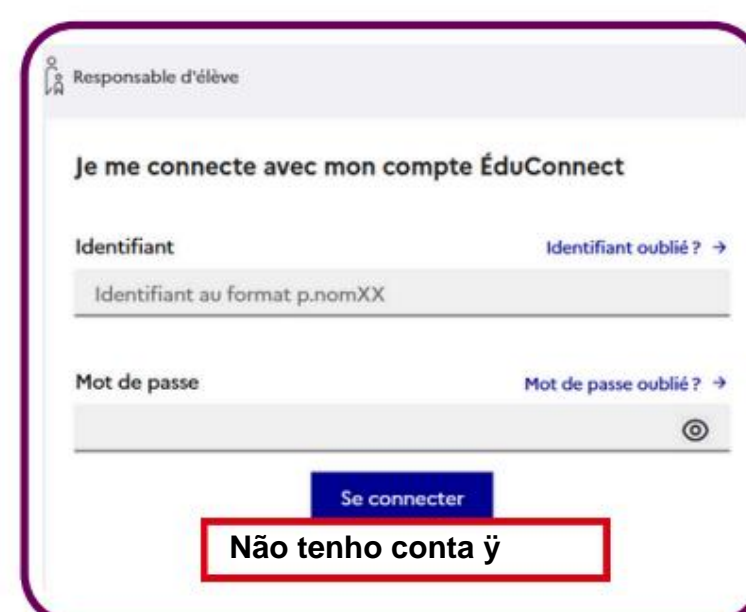

Ambiente de Trabalho Digital ENT da escola

Nossa escola oferece a você um espaço para descobrir o trabalho do seu filho e se comunicar conosco.

<https://ent-ecole.fr>

Para fazer login, você precisará de uma conta EduConnect.

O QUE É EDUCONNECT?

É uma conta online para acompanhar e apoiar seu filho durante a escolaridade.

1 nome de usuário + 1 senha para todos os meus filhos

ATIVE SUA CONTA EDUCONNECT

Para ativar sua conta, você precisa anotar seu nome e sobrenome e o número do seu celular, aquele fornecido na escola do seu filho.

1

Conecte-se a <https://ent-ecole.fr>

2

Selecione o perfil
Gerente estudantil

3

Crie uma conta
EduConnect clicando em
“Não tenho conta”

CRIE SUA CONTA EDUCONNECT

4