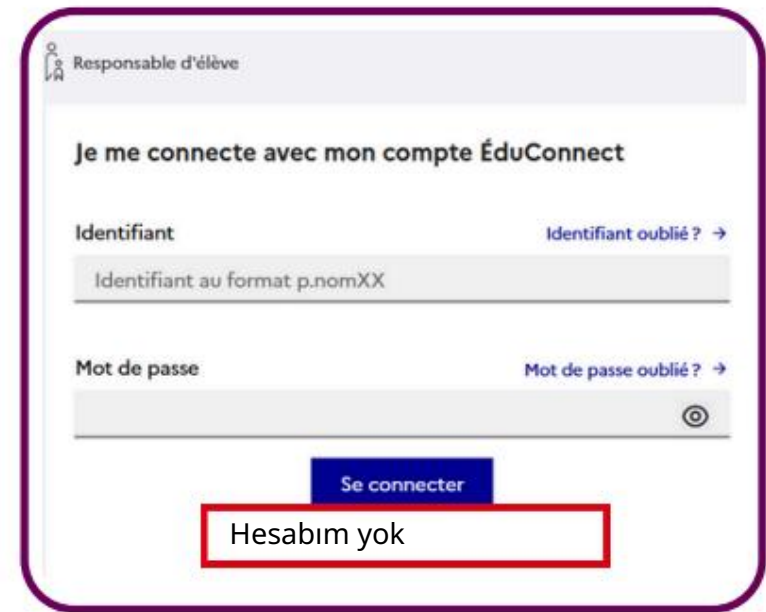

EDUCONNECT NEDİR?

Çocuğunuzun okul hayatı boyunca takip edebileceğiniz ve destekleyebileceğiniz çevrimiçi bir hesaptır.

Tüm çocuklarım için 1 kullanıcı adı + 1 şifre

EDUCONNECT HESABINIZI ETKİNLEŞTİRİN

Hesabınızı aktif hale getirmek için adınızı, soyadınızı ve çocuğunuzun okuluna verilen cep telefonu numaranızı yazmanız gerekmektedir.

1

<https://ent-ecole.fr>'ye bağlanın

2

Profil seç
Öğrenci yöneticisi

3

Bir hesap oluşturun
EduConnect'e tıklayarak
"Hesabım yok"

EDUCONNECT HESABINIZI OLUŐTURUN

4