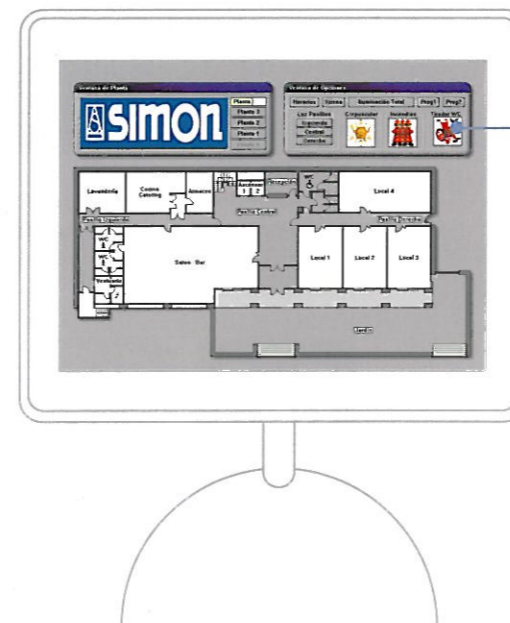

Detectores humo, gas y agua

Pulsador con tirador

Enchufe desactivado

**1** Plano planta

Desde su ordenador usted tendrá aviso inmediato del tipo de alarma que se ha activado y del lugar donde se produce para reaccionar inmediata y adecuadamente. Además, con un simple clic puede visualizar la guardería y desactivar todos los enchufes cuando sea necesario dando un plus de seguridad y tranquilidad a los padres.