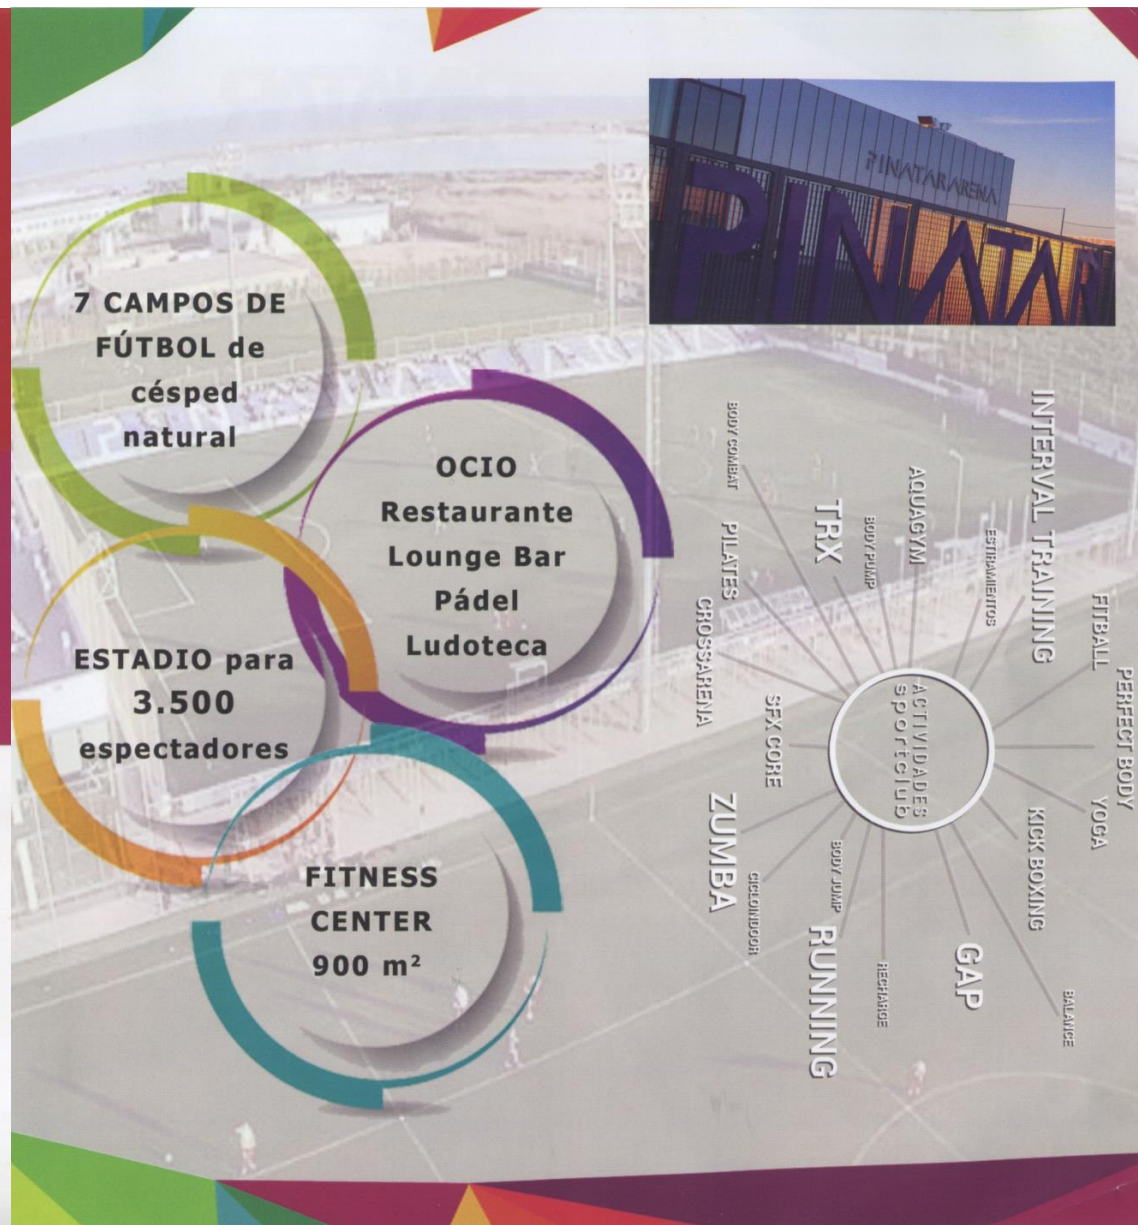

PINATAR ARENA

REAL ESTATE

www.ready4spain.com

www.ready4spain.com
info@ready4spain.com
M. +34 669 365 091

Nos encontrará en:

Avenida del Mojón s/n. San Pedro del Pinatar
Puerto deportivo Marina de las salinas, local 8. San Pedro del Pinatar
Avenida de la Libertad nº8, 1ºG. Edificio Alba. Murcia