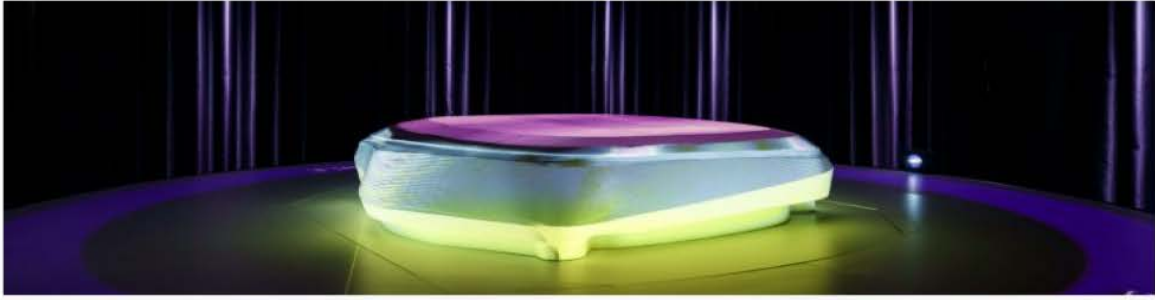

3 FOTOMONTAJES

3 PHOTO MONTAGES

Haz tu sueño realidad y llévate a casa una foto tuya junto a tu jugador favorito con el Estadio Santiago Bernabéu de fondo. También podrás aparecer protagonizando jugadas junto a tus ídolos.

A través de un espectáculo audiovisual, que proyecta imágenes y sonidos sobre la maqueta, los visitantes pueden contemplar cómo el estadio actual se convierte en el futuro Santiago Bernabéu del siglo XXI.