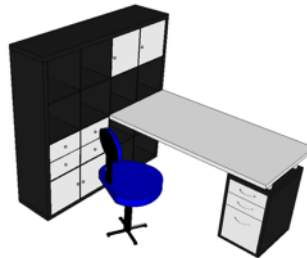

Meuble bas pour télévision

H 57 x L 100 x l 55 cm
100 €

Meuble combinaison télévision

H 200 x L 280 x l 50 cm
630 €

Bibliothèque

H 200 x L 80 x l 28 cm
30 €

Etagères

H 150 x L 150 x l 40 cm
160 €

BUREAU

Bureau d'angle
Avec une chaise

H 76 x L 90 x l 90 cm
90 €

Bureau et rangements 150
Avec une chaise

H 150 x L 150 x l 150 cm
240 €

Bureau
Avec une chaise

H 72 x L 160 x l 80 cm
180 €

Bureau et rangements 80
Avec une chaise