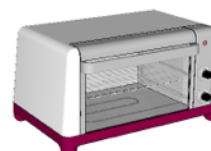

Porte
H 215 x L 73 cm
100 €

CUISINE

Cuisine équipée

Évier, four 2000w, plaque 1500w, rangement.
Sans réfrigérateur !

H 200 x L 228 x l 65 cm
2000 €

Aménagement cuisine
Rangement et plan de travail

H 200 x L 60 x l 60 cm
200 €

H 175 x L 60 x l 60 cm
300 €

Réfrigérateur 500L

Réfrigérateur / Congélateur
500 litres

H 175 x L 85 x l 60 cm
700 €

Four micro-ondes

500w

H 25 x L 45 x l 35 cm
50 €

Four et plaque de cuisson

2000w

H 85 x L 60 x l 60 cm
500 €

Plaques et hotte

2000w

Pour meuble en 60 cm
350 €

Mini four

1000w

H 25 x L 45 x l 35 cm
100 €

Table et 4 chaises

H 85 x L 120 x l 75 cm
150 €

Table et 2 chaises

H 85 x L 80 x l 50 cm
80 €

Fauteuil

L 90 x l 80 cm
200 €

Canapé 3 places

L 190 x l 80 cm
500 €