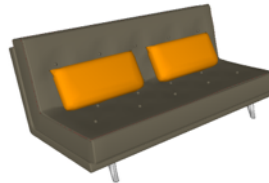

2000w

H 85 x L 60 x l 60 cm
500 €

Plaques et hotte

2000w

Pour meuble en 60 cm
350 €

Mini four

1000w

H 25 x L 45 x l 35 cm
100 €

Table et 4 chaises

H 85 x L 120 x l 75 cm
150 €

Table et 2 chaises

H 85 x L 80 x l 50 cm
80 €

Fauteuil

L 90 x l 80 cm
200 €

Canapé 3 places

L 190 x l 80 cm
500 €

Canapé d'angle

L 180 x l 200 cm
700 €

Canapé 3 places

L 200 x l 100 cm
400 €

Table basse

H 47 x L 120 x l 80 cm
20 €

Table d'appoint

H 47 x L 55 x l 55 cm
7 €

Meuble bas pour télévision

H 57 x L 100 x l 55 cm
100 €

Meuble combinaison télévision

H 200 x L 280 x l 50 cm
630 €

Bibliothèque

H 200 x L 80 x l 28 cm
30 €

Etagères

H 150 x L 150 x l 40 cm
160 €