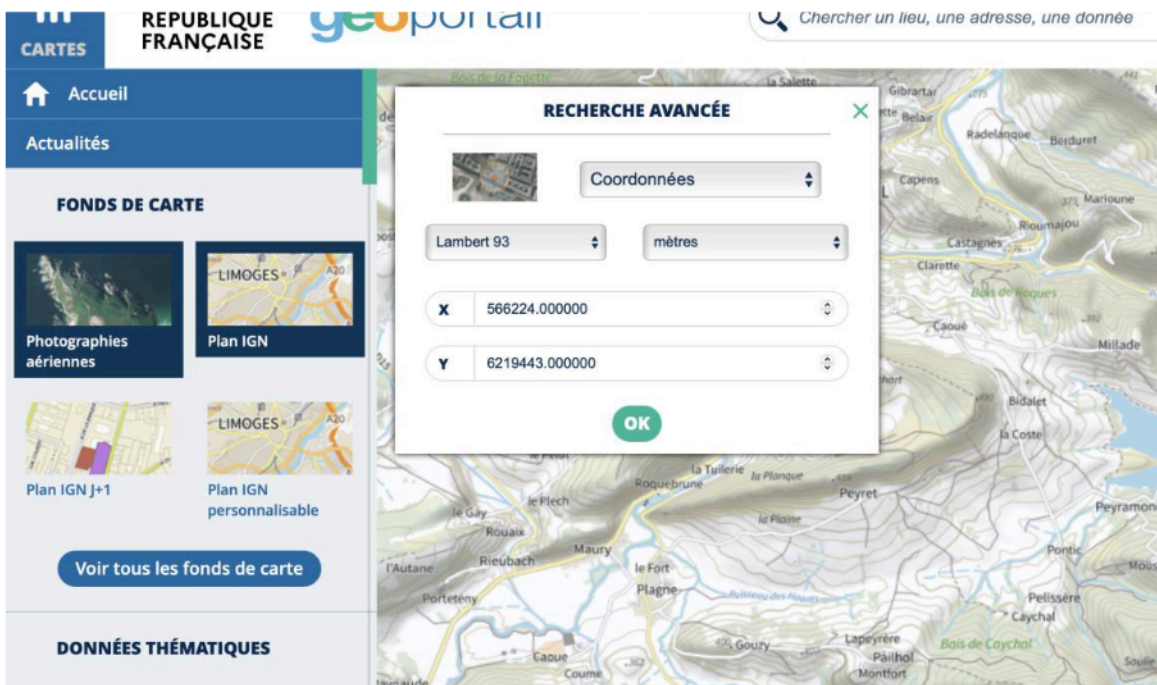

Correction

Après avoir ouvert les Fichier, on peut afficher les données géographiques d'un point en Lambert 93 sur Cloud compare

En reportant ces données dans la recherche avancée de Géoportail, on peut localiser ce point

Le trésor se trouve près du lycée Berthelot !